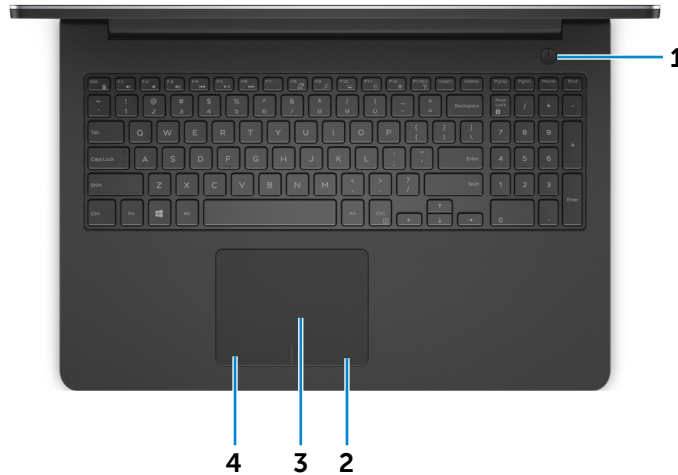

בסיס

חזית

שמאל

ימין

1 לחצן הפעלה

לחץ כדי להפעיל את המחשב, אם הוא כבוי או נמצא במצב שינה.
לחץ כדי להעביר את המחשב למצב שינה, אם הוא מופעל.
לחץ לחיצה ארוכה במשך 4 שניות כדי לאלץ כיבוי של המחשב.
הערה: באפשרותך להתאים אישית את תפקוד לחצן הפעלה
ב'אפשרויות הפעלה'. לקבלת מידע נוסף, ראה **שלי Dell-אני** |
בכתובת dell.com/support.

2 אזור לחיצה ימנית

לחץ ללחיצה ימנית.

3 משטח מגע

העבר את האצבע על משטח המגע כדי להזיז את מצביע העכבר.
הקש ללחיצה שמאלית

4 אזור לחיצה שמאלית

לחץ ללחיצה שמאלית.